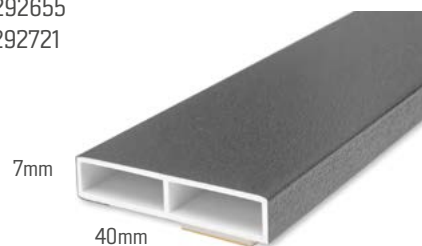

Širina 40mm

Št. art. OBI bel	1292580
Št. art. OBI antracit	1292572
Št. art. OBI siv	1292655
Št. art. OBI zlati hrast	1292721

Stranska in zgornja stekla

Stranski in zgornji elementi so dostavljeni kot ločeni elementi, ki jih med montažo privijačimo na vrata, vključno s povezovalnim profilom. Prosojno ali satenasto Steklo ug = 0,9. Standardno varnostno steklo na obeh straneh. Dostava vedno z vrati.