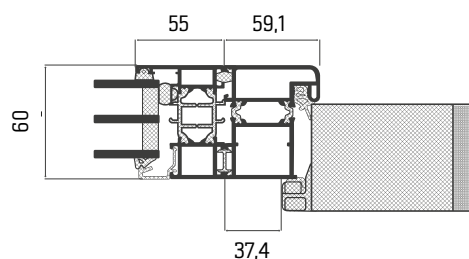

Stranska in zgornja stekla

Stranski in zgornji elementi so dostavljeni kot ločeni elementi, ki jih med montažo privijačimo na vrata, vključno s povezovalnim profilom. Prosojno ali satenasto Steklo ug = 0,9. Standardno varnostno steklo na obeh straneh. Dostava vedno z vrati.

Doplačilo za stranske svetlobne dele - višina do 2100mm

	Standardno	Protivlomna vrata po RC2
Širina do 300 mm	532,00 EUR	729,00 EUR
Širina do 500 mm	720,00 EUR	939,00 EUR
Širina do 700 mm	999,00 EUR	1229,00 EUR

Doplačilo za zgornje svetlobne dele - višina do 600mm

	Standardno	Protivlomna vrata po RC2
Širina do 1000 mm	499,00 EUR	709,00 EUR
Širina do 1400 mm	571,00 EUR	788,00 EUR
Širina do 1600 mm	648,00 EUR	855,00 EUR

Doplačilo za transparentne motive v steklu

	Doplačilo
Prozorni trakovi v steklu	109,00 EUR
Posamezno brušenje (hišna številka ali ime lastnika)	199,00 EUR

Dvobarvna vrata

Samo vrata, ki se odpirajo navznoter

Da bi notranji arhitekti imeli več možnosti, lahko vrata Thermospace izdelamo v dveh barvah. To velja tudi za stranska in zgornja stekla. Osnova za izračun cene je vedno cena nestandardnih vrat.

Doplačilo

Vrata	159,00 EUR
Stranska stekla	95,00 EUR
Zgornja stekla	95,00 EUR