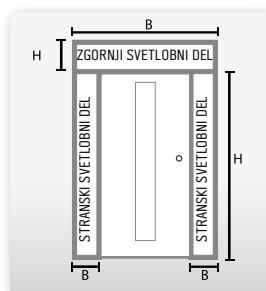

Stranska in zgornja stekla

Stranski in zgornji elementi so dostavljeni kot ločeni elementi, ki jih med montažo privijačimo na vrata, vključno s povezovalnim profilom. Prosojno ali satenasto Steklo ug = 0,9. Standardno varnostno steklo na obeh straneh. Dostava vedno z vrati.

Doplačilo za stranske svetlobne dele - višina do 2100mm

	Standardno	Protivlomna vrata po RC2
Širina do 300 mm	532,00 EUR	729,00 EUR
Širina do 500 mm	720,00 EUR	939,00 EUR
Širina do 700 mm	999,00 EUR	1229,00 EUR

Doplačilo za zgornje svetlobne dele - višina do 600mm

	Standardno	Protivlomna vrata po RC2
Širina do 1000 mm	499,00 EUR	709,00 EUR
Širina do 1400 mm	571,00 EUR	788,00 EUR
Širina do 1600 mm	648,00 EUR	855,00 EUR

Doplačilo za transparentne motive v steklu

	Doplačilo
Prozorni trakovi v steklu	109,00 EUR
Posamezno brušenje (hišna številka ali ime lastnika)	199,00 EUR

Dvobarvna vrata

Samo vrata, ki se odpirajo navznoter

Da bi notranji arhitekti imeli več možnosti, lahko vrata Thermospace izdelamo v dveh barvah. To velja tudi za stranska in zgornja stekla. Osnova za izračun cene je vedno cena nestandardnih vrat.

Doplačilo

Vrata	159,00 EUR
Stranska stekla	95,00 EUR
Zgornja stekla	95,00 EUR