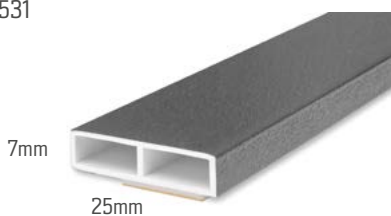

Širina 40mm

Št. art. OBI bel	1292580
Št. art. OBI antracit	1292572
Št. art. OBI siv	1292655
Št. art. OBI zlati hrast	1292721

Stranska in zgornja stekla

Stranski in zgornji elementi so dostavljeni kot ločeni elementi, ki jih med montažo privijačimo na vrata, vključno s povezovalnim profilom. Prosojno ali satenasto Steklo ug = 0,9. Standardno varnostno steklo na obeh straneh. Dostava vedno z vrati.