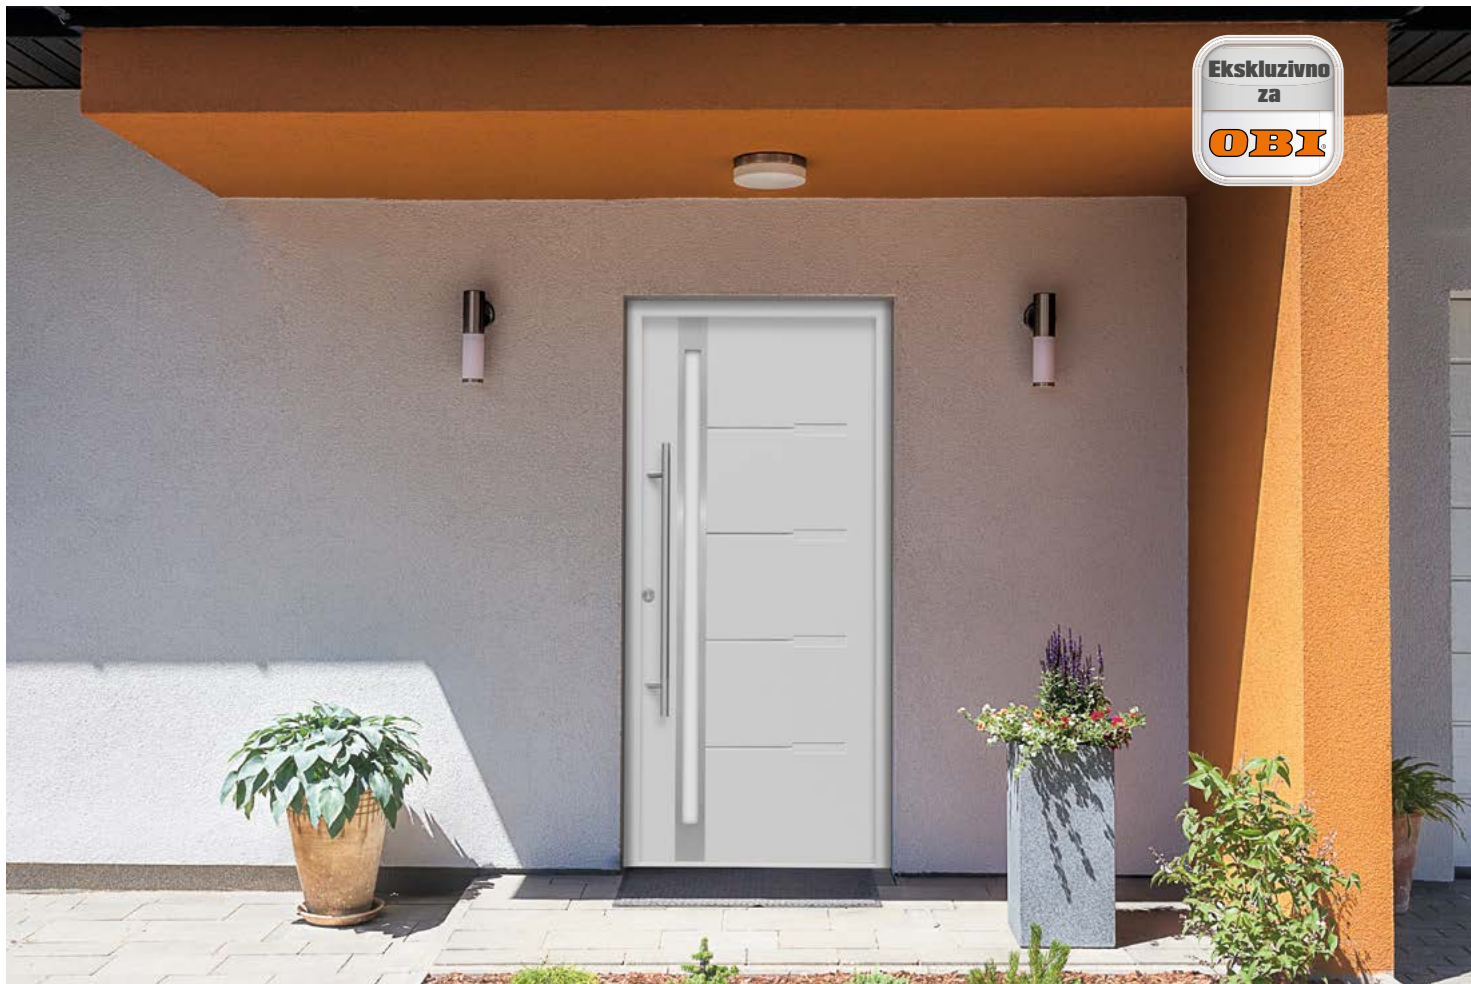

Thermospace Comfort je na voljo za doplačilo

Odpiranje in zapiranje poteka samodejno – kot samo od sebe. Takoj, ko vrata padejo v ključavnico, se ključavnica samodejno, varno, nežno in trajno zaklene. Odklepanje poteka na zahtevo prek sodobnih sistemov dostopa. Izbirate lahko med skeniranjem prstov, sodobno tipkovnico in elektronsko tipko za daljinski upravljalnik. Vsi elementi so v proizvodnji profesionalno nameščeni v vratnem krilu. V hišna vrata lahko namestite največ dva sistema, vrata pa lahko odprete od doma s preprostim pritiskom na gumb. Cena vhodnih vrat v posebnih dimenzijah je vedno osnova za izračun.