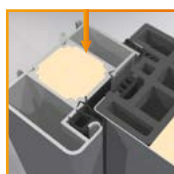

Sestavljeni okvirji za vrata