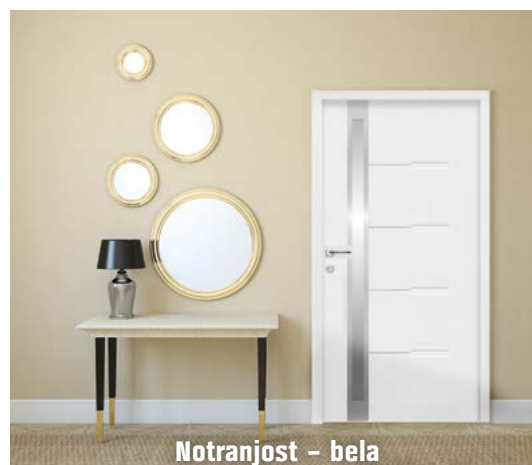

Dvobarvna vrata

Samo vrata, ki se odpirajo navznoter

Da bi notranji arhitekti imeli več možnosti, lahko vrata Thermospace izdelamo v dveh barvah. To velja tudi za stranska in zgornja stekla. Osnova za izračun cene je vedno cena nestandardnih vrat.

Doplačilo

Vrata	159,00 EUR
Stranska stekla	95,00 EUR
Zgornja stekla	95,00 EUR