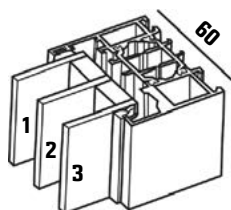

Stranska in zgornja stekla

Stranski in zgornji elementi so dostavljeni kot ločeni elementi, ki jih med montažo privijačimo na vrata, vključno s povezovalnim profilom. Prosojno ali satenasto Steklo ug = 0,9. Standardno varnostno steklo na obeh straneh. Dostava vedno z vrati.

Doplačilo za stranske svetlobne dele - višina do 2100mm

	Standardno	Protivlomna vrata po RC2
Širina do 300 mm	532,00 EUR	729,00 EUR
Širina do 500 mm	720,00 EUR	939,00 EUR
Širina do 700 mm	999,00 EUR	1229,00 EUR

Doplačilo za zgornje svetlobne dele - višina do 600mm

	Standardno	Protivlomna vrata po RC2
Širina do 1000 mm	499,00 EUR	709,00 EUR
Širina do 1400 mm	571,00 EUR	788,00 EUR
Širina do 1600 mm	648,00 EUR	855,00 EUR

Doplačilo za transparentne motive v steklu

	Doplačilo
Prozorni trakovi v steklu	109,00 EUR
Posamezno brušenje (hišna številka ali ime lastnika)	199,00 EUR

Dvobarvna vrata

Samo vrata, ki se odpirajo navznoter

Da bi notranji arhitekti imeli več možnosti, lahko vrata Thermospace izdelamo v dveh barvah. To velja tudi za stranska in zgornja stekla. Osnova za izračun cene je vedno cena nestandardnih vrat.

Doplačilo

Vrata	159,00 EUR
Stranska stekla	95,00 EUR
Zgornja stekla	95,00 EUR